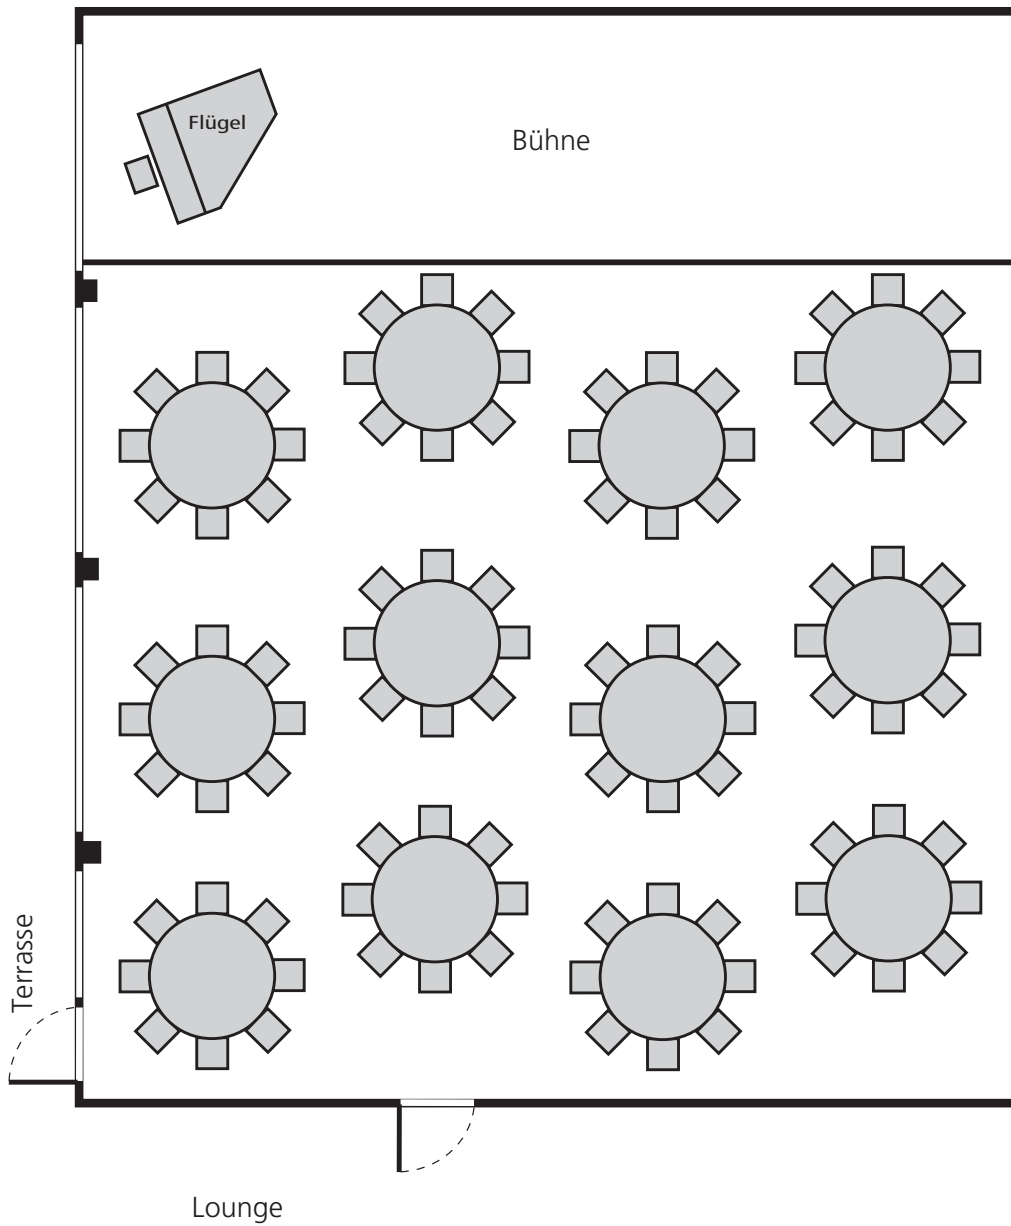

SEEBLICK HÖHENHOTEL

SEEBLICK-SAAL

Bankett

96 Personen

Grösse 150.00 m² (13,2 x 11,4 m)

Höhe 3.00 m

Massstab 1:100

Standard-Einrichtung

Leinwand, WLAN, Konzertflügel