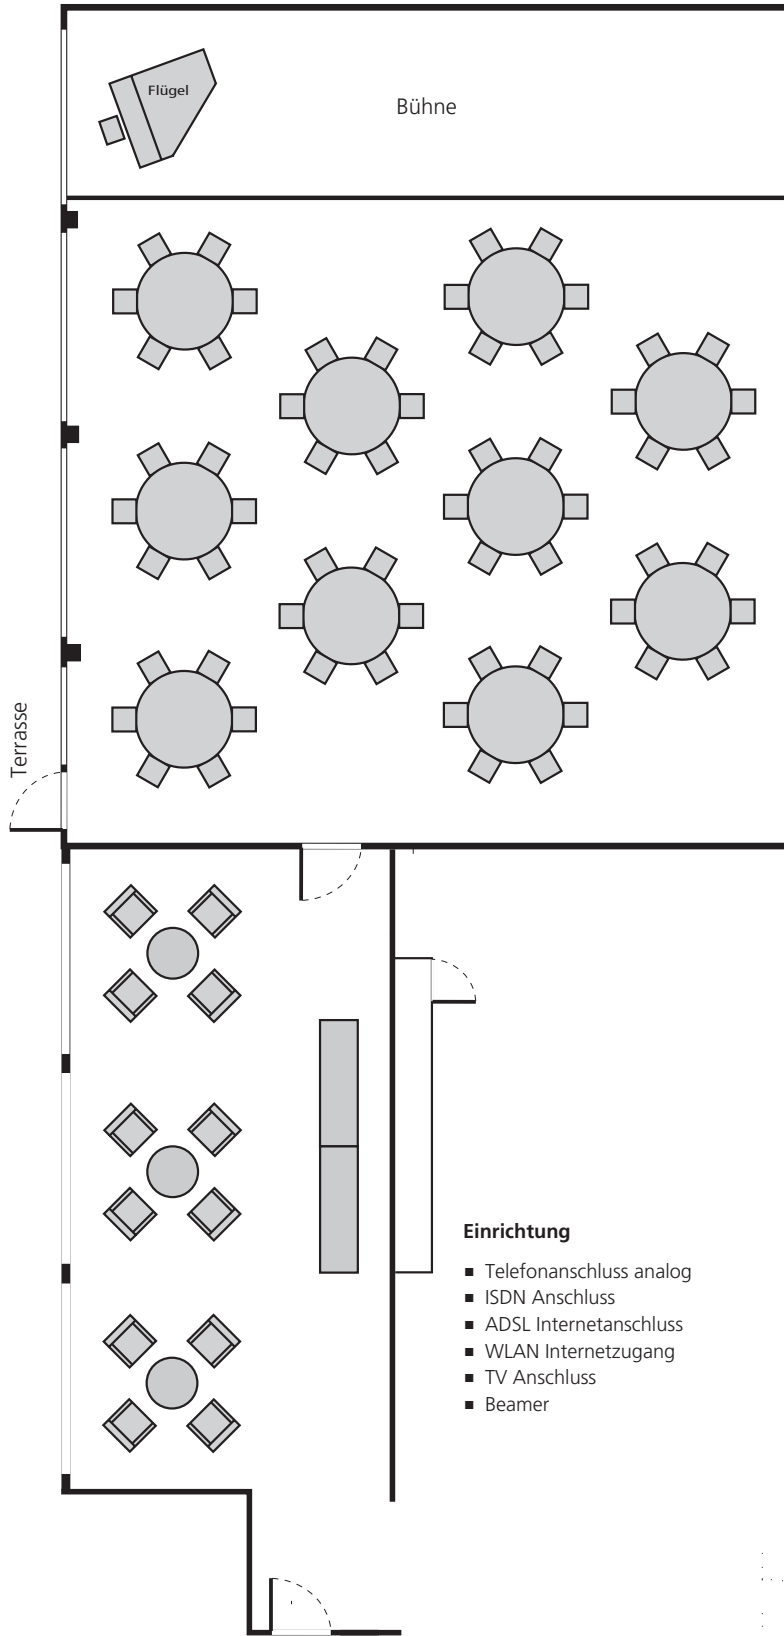

SEEBLICK HÖHENHOTEL

SEEBLICK-SAAL

Bankett

60 Personen

Grösse 150.00 m²
(13,2 x 11,4 m)
Höhe 3.00 m
Massstab 1:100

Grösse 56.6 m²
(12,3 x 5,1 m)
Höhe 3.00 m
Massstab 1:100

Einrichtung

- Telefonanschluss analog
- ISDN Anschluss
- ADSL Internetanschluss
- WLAN Internetzugang
- TV Anschluss
- Beamer

Standard-Einrichtung
WLAN, Konzertflügel